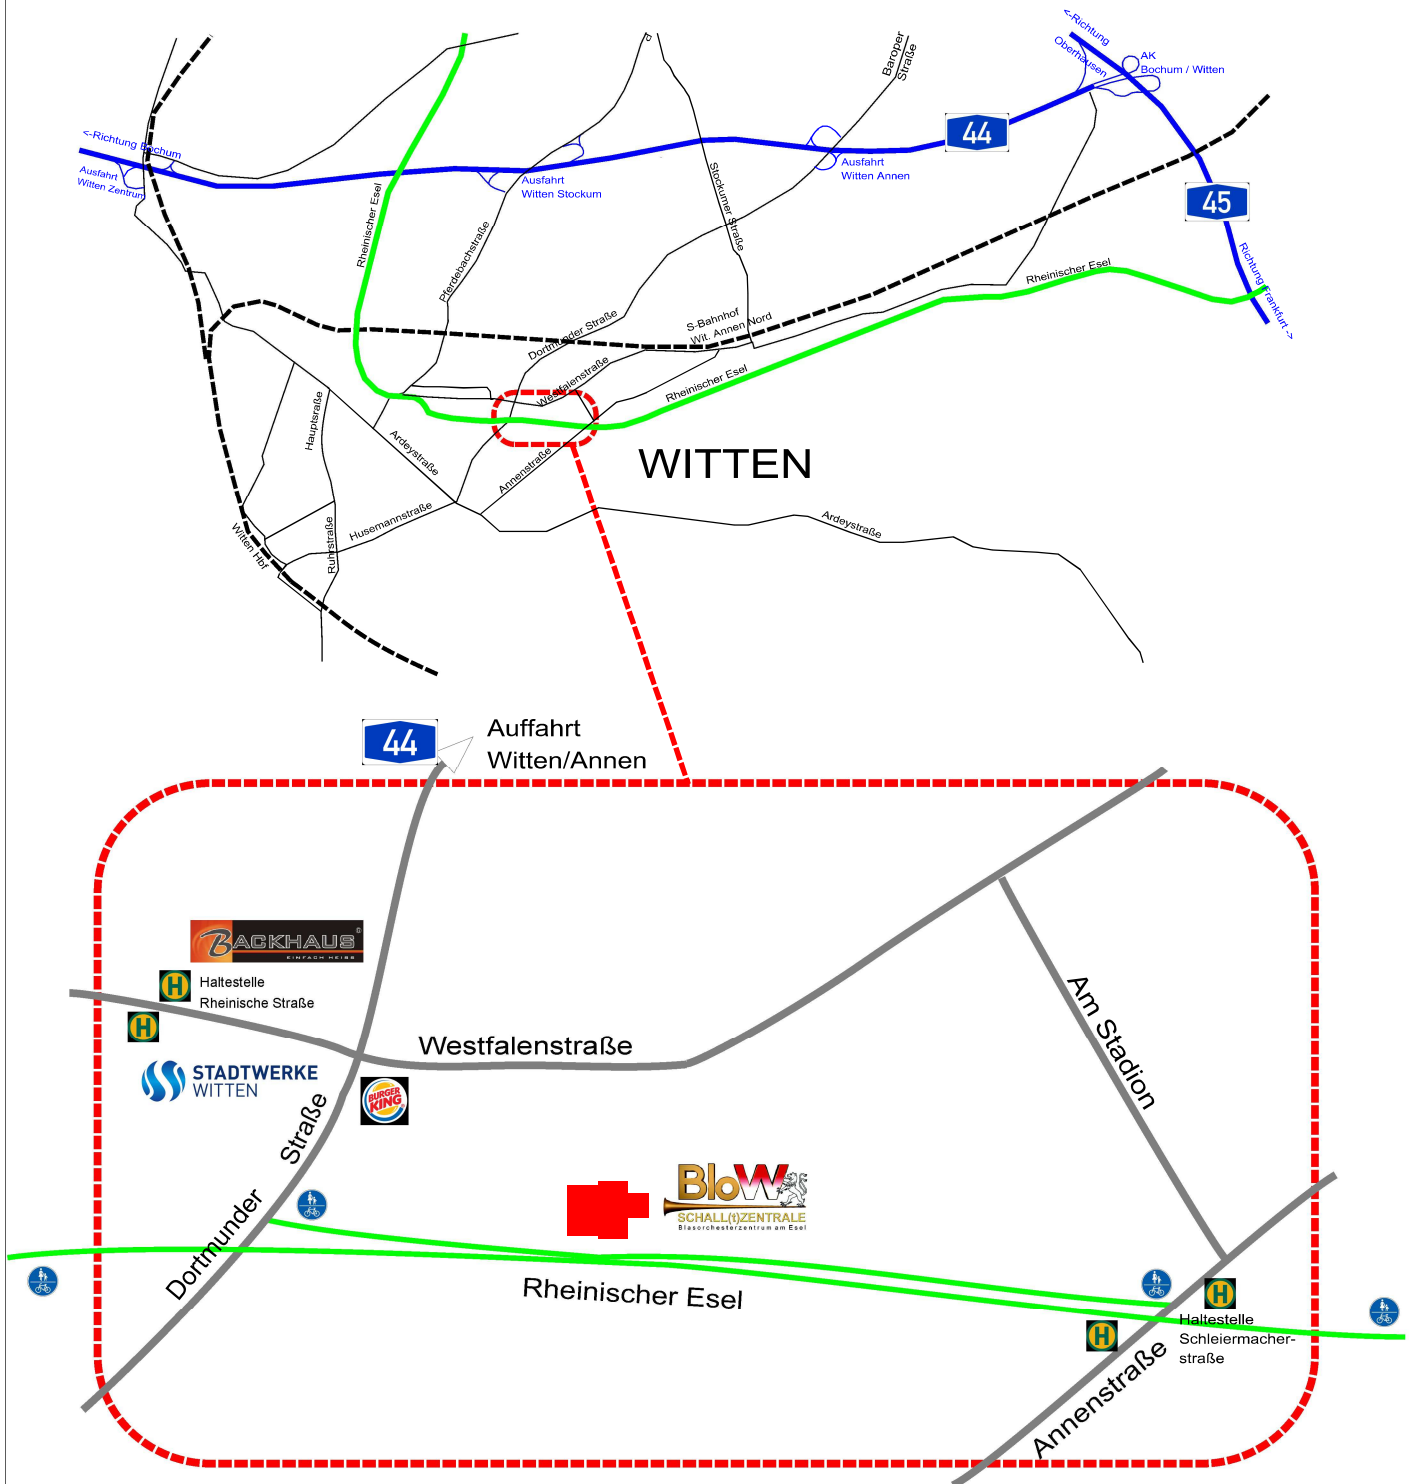

# Ihr Weg zur Blow SCHALL(t)ZENTRALE

Die Blow SCHALL(t)ZENTRALE ist nur zu Fuß oder mit dem Rad direkt zu erreichen. Parken Sie bitte ihr KFZ entsprechend im Umfeld. Bei Anreise mit dem Bus nutzen Sie die Linie 320 Haltestelle Schleiermacherstraße oder die Linie 375 Haltestelle Rheinische Straße.